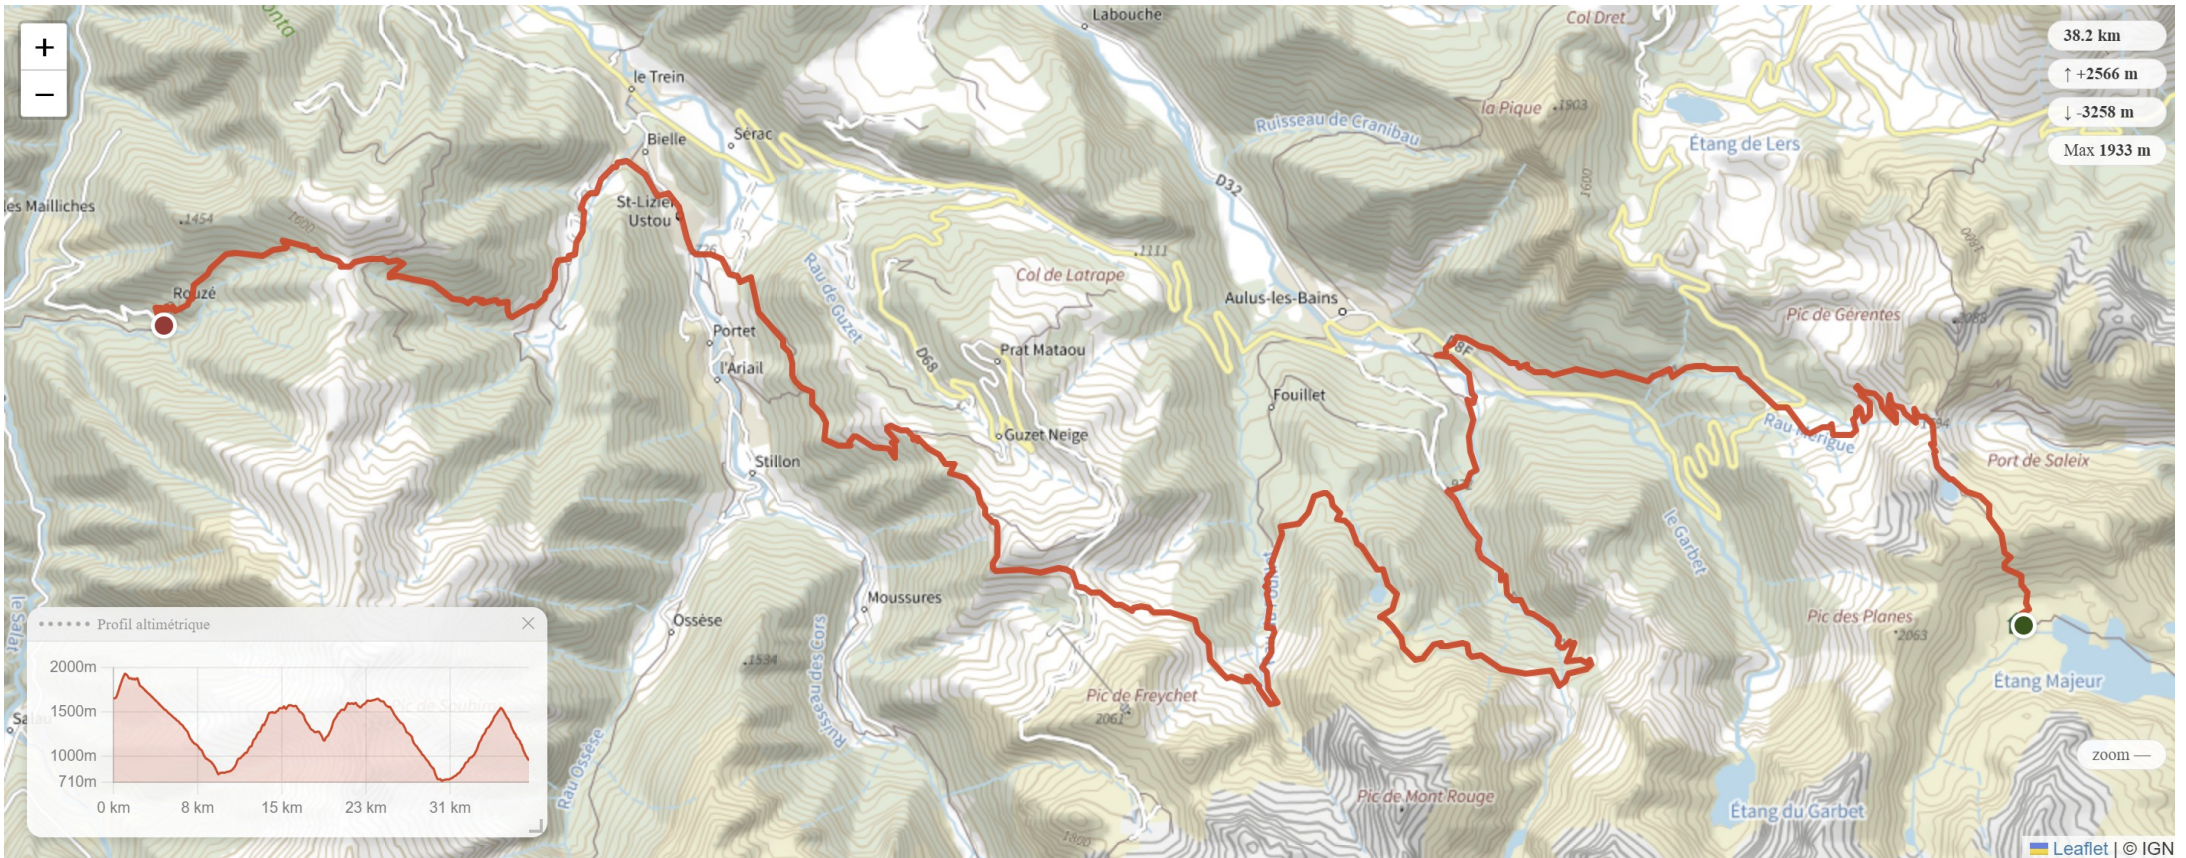

10- Refuge de Bassiès - Gîte de Rouzé (05 61 66 95 45)