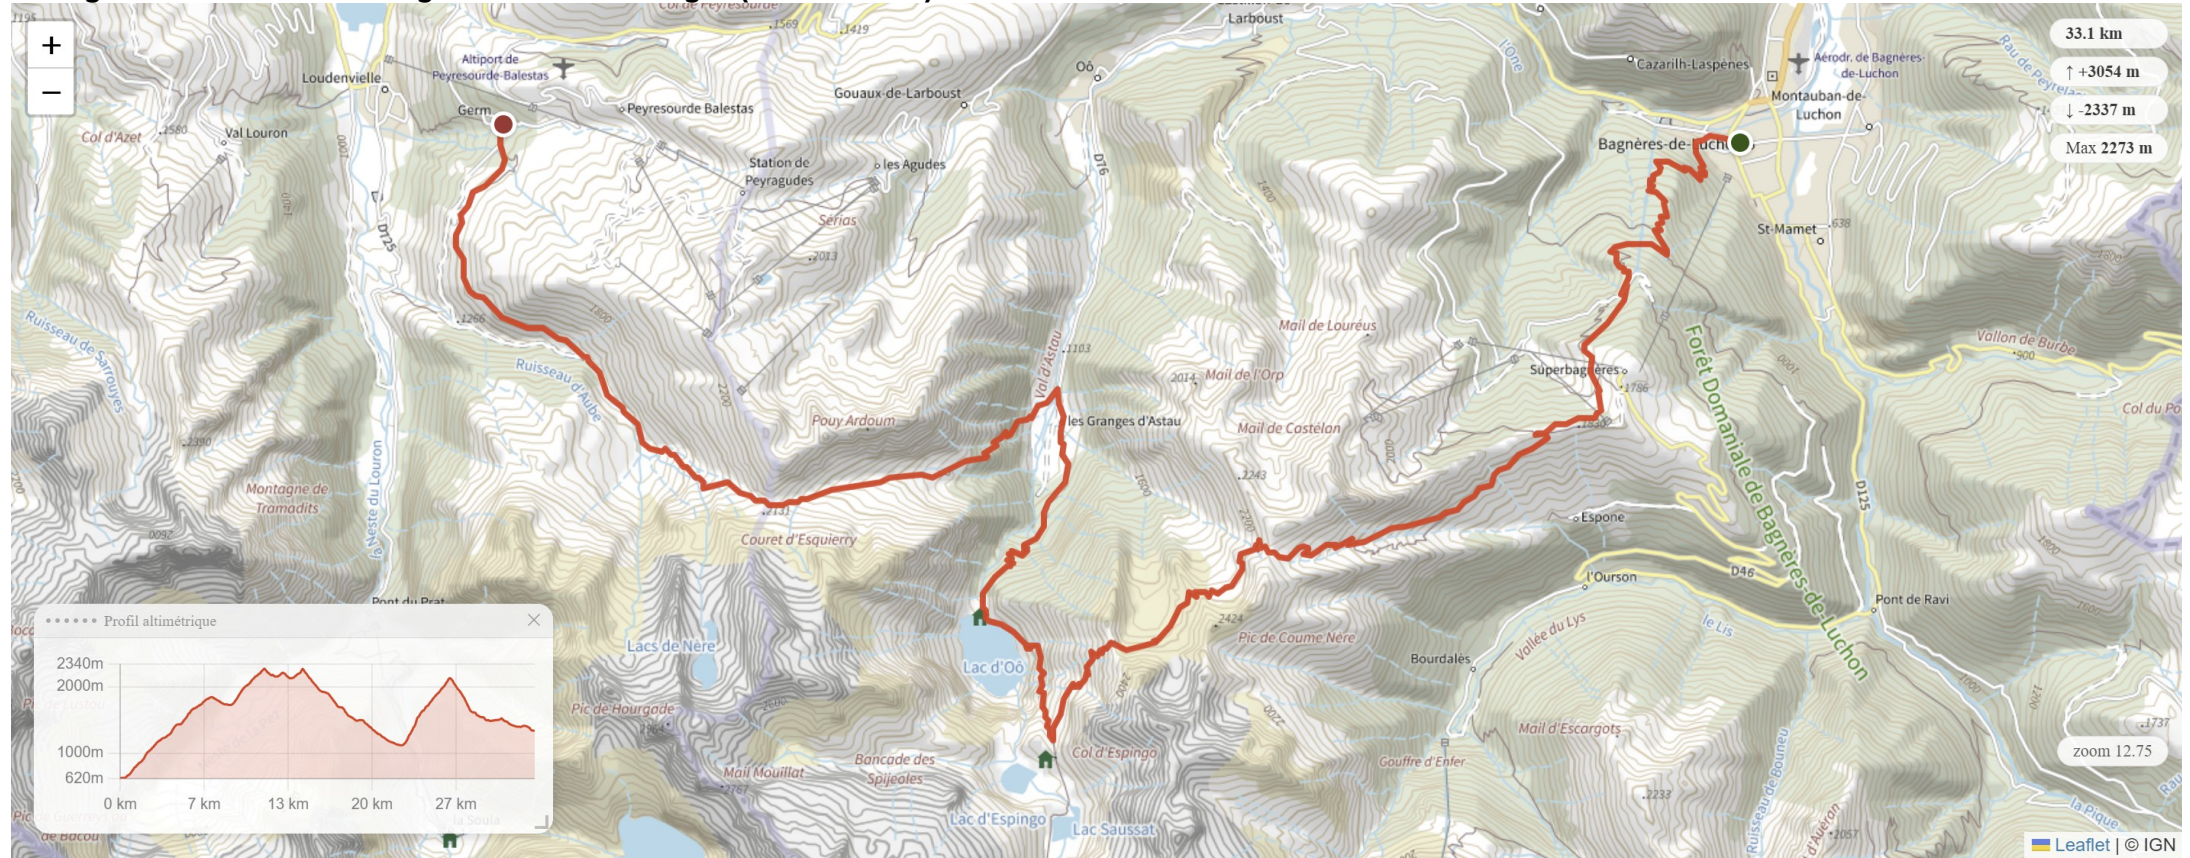

15- Bagnères-de-Luchon – Germ gîte Centre de Montagne (05 62 99 65 27)