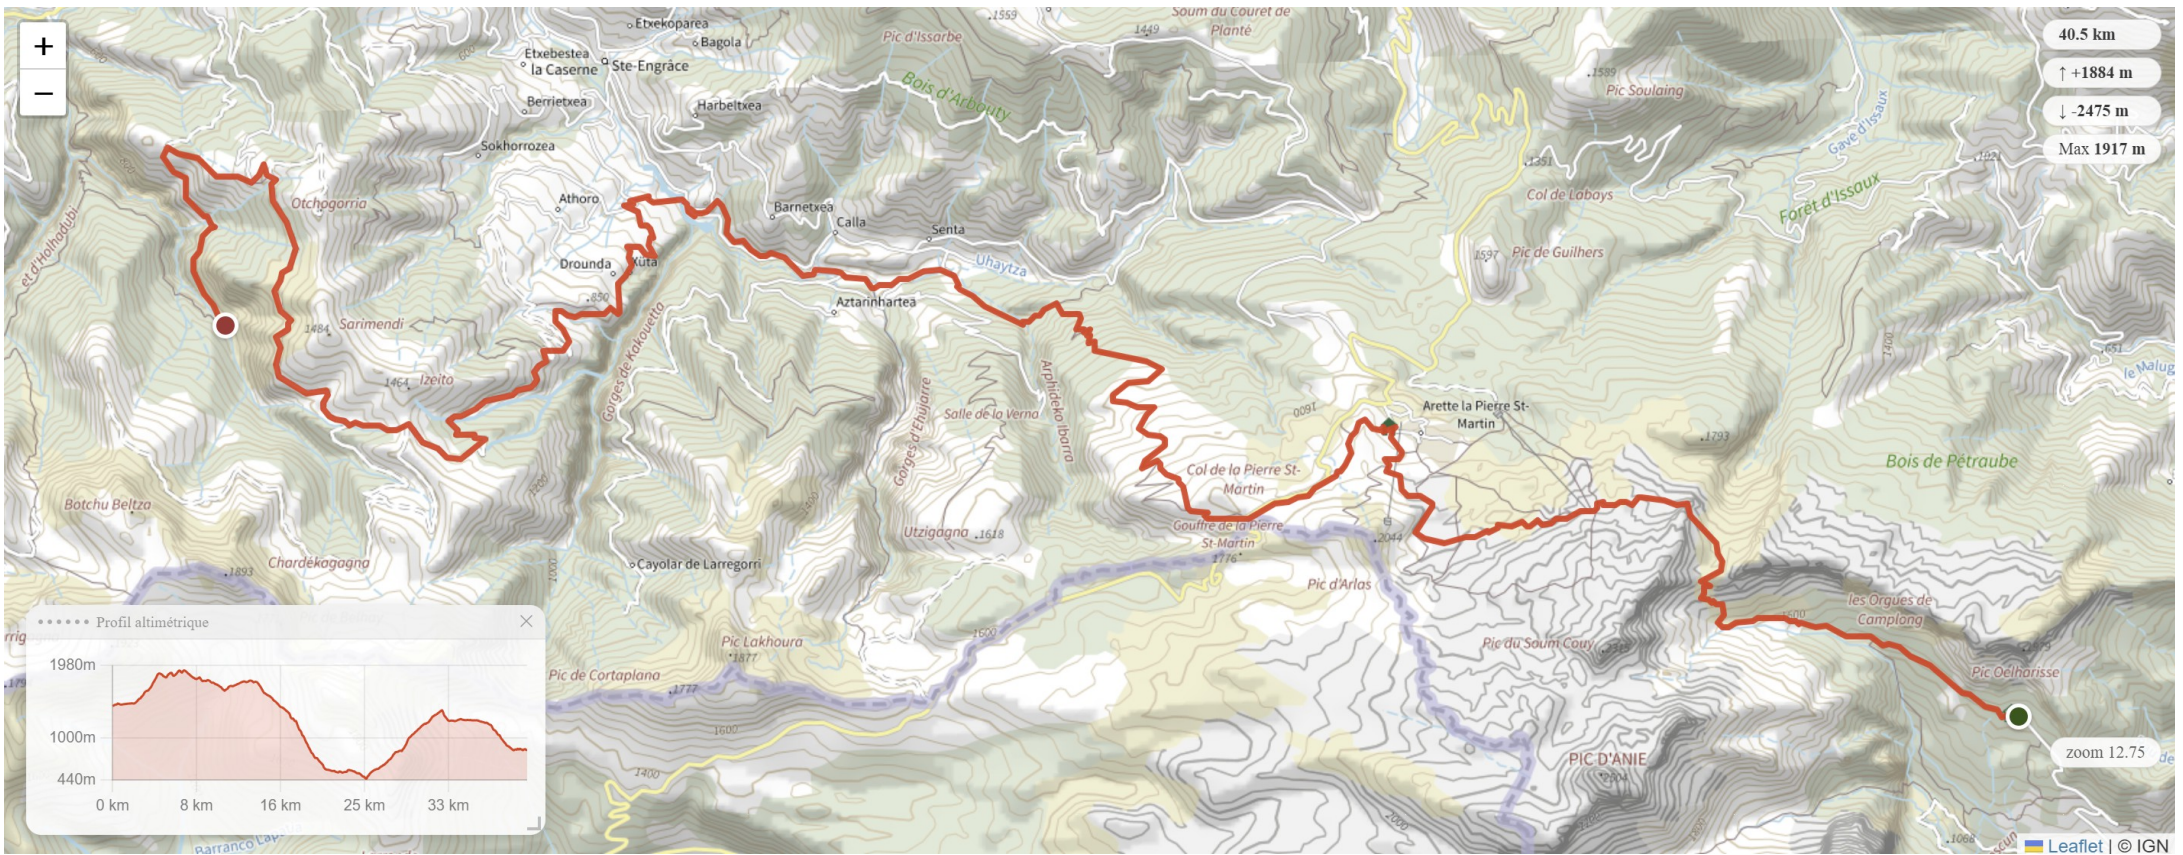

23- Refuge de l'Abérouat - bivouac Coyolar Olhadubi