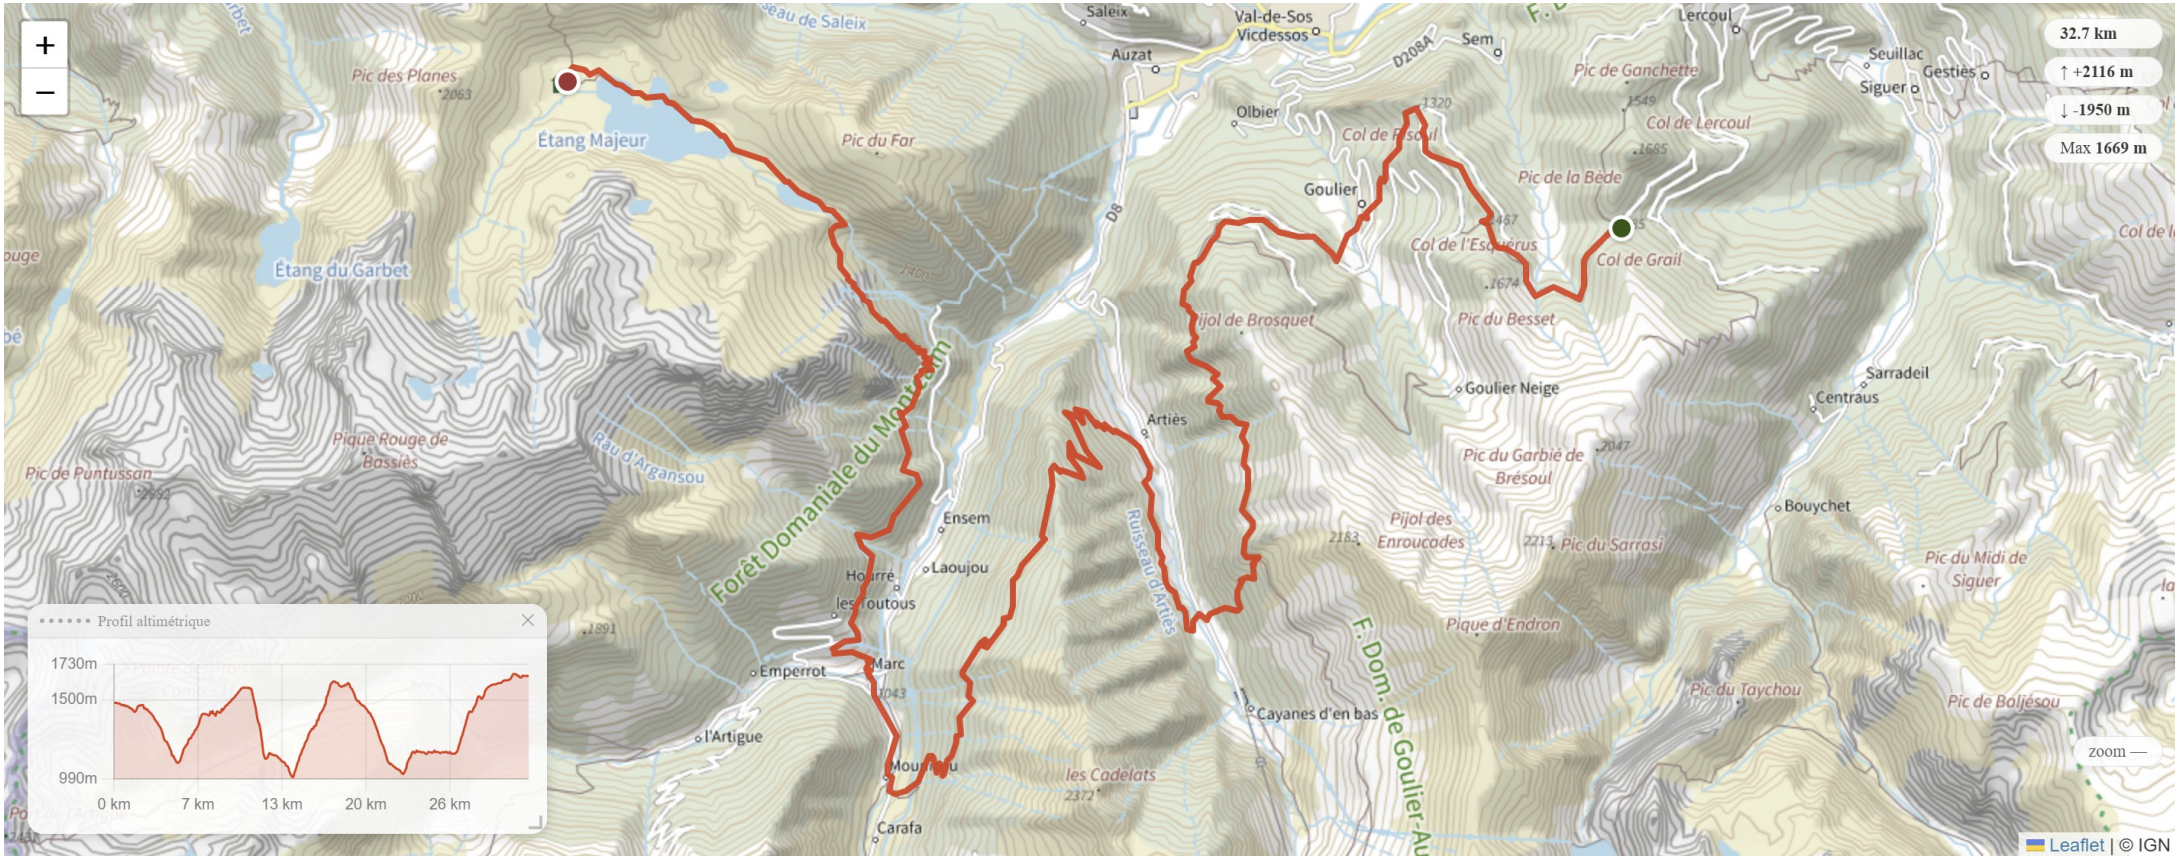

9- col de Graille - Refuge de Bassiès (06 89 40 65 00 / 06 81 96 39 71)