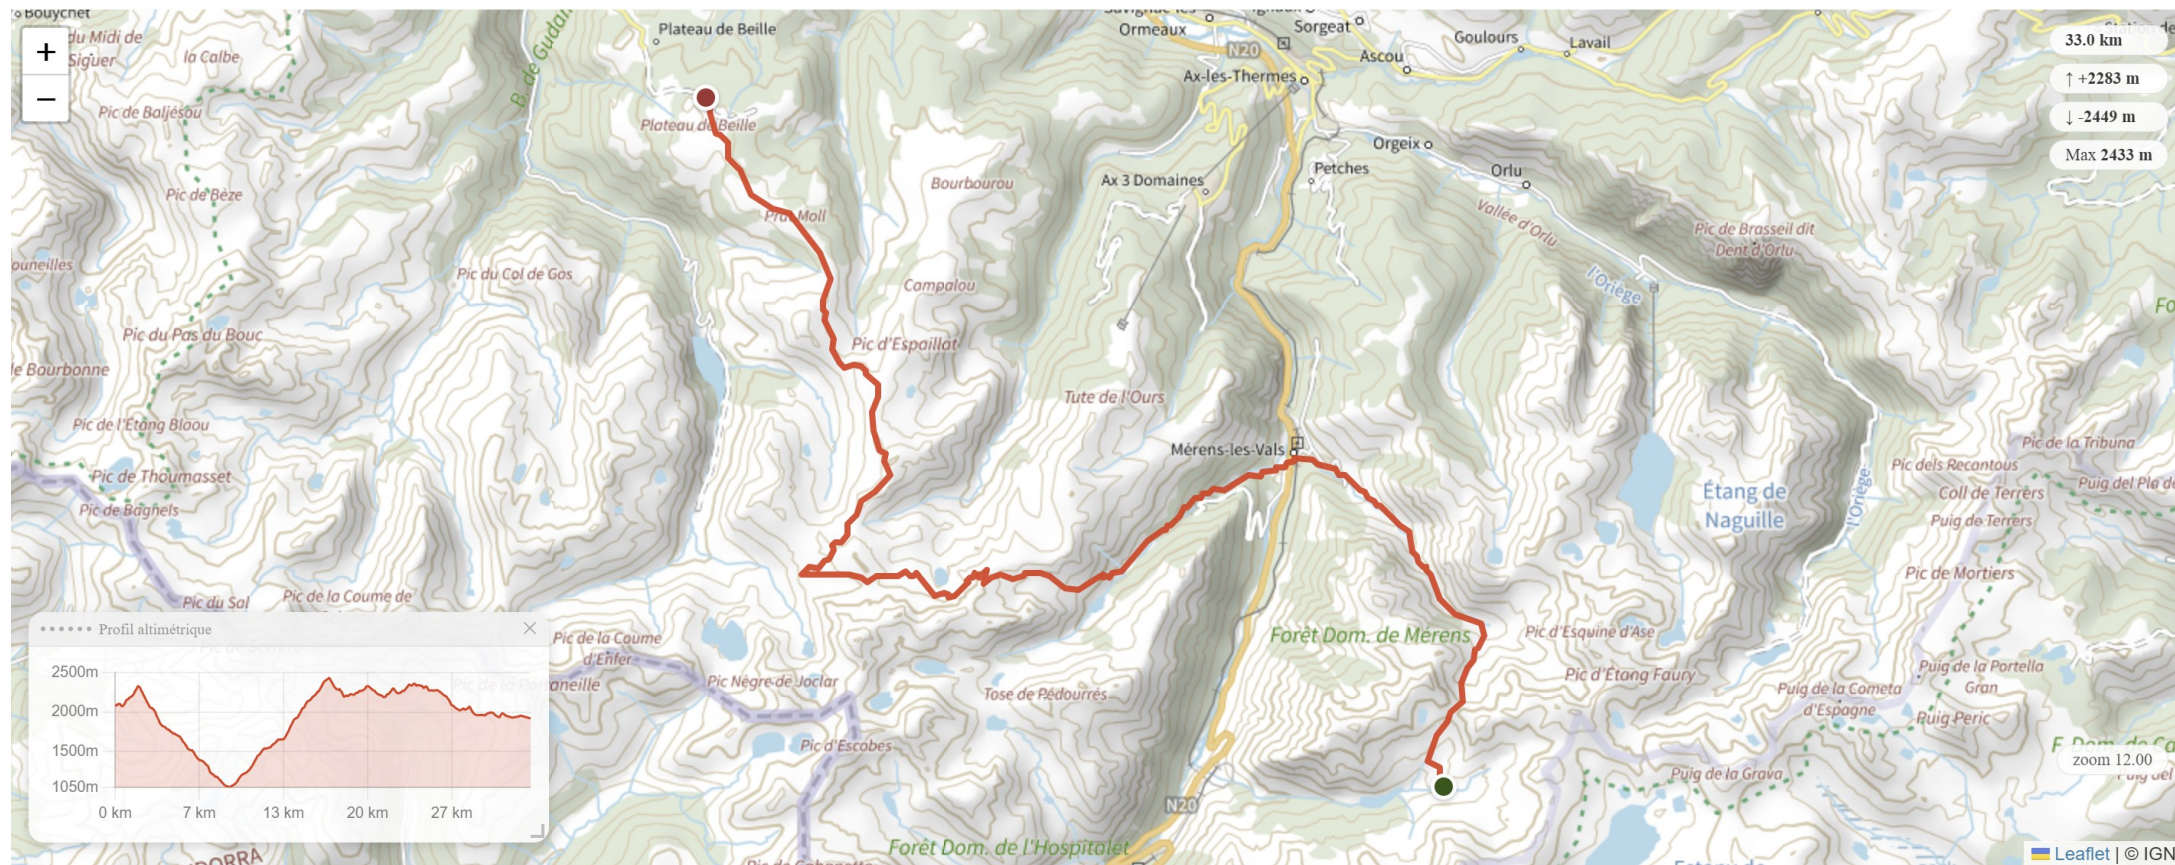

7- Refuge des Bésines - Gîte plateau de Beille (06 51 52 01 40 / 07 72 59 70 97) ou Cabane de Clarans