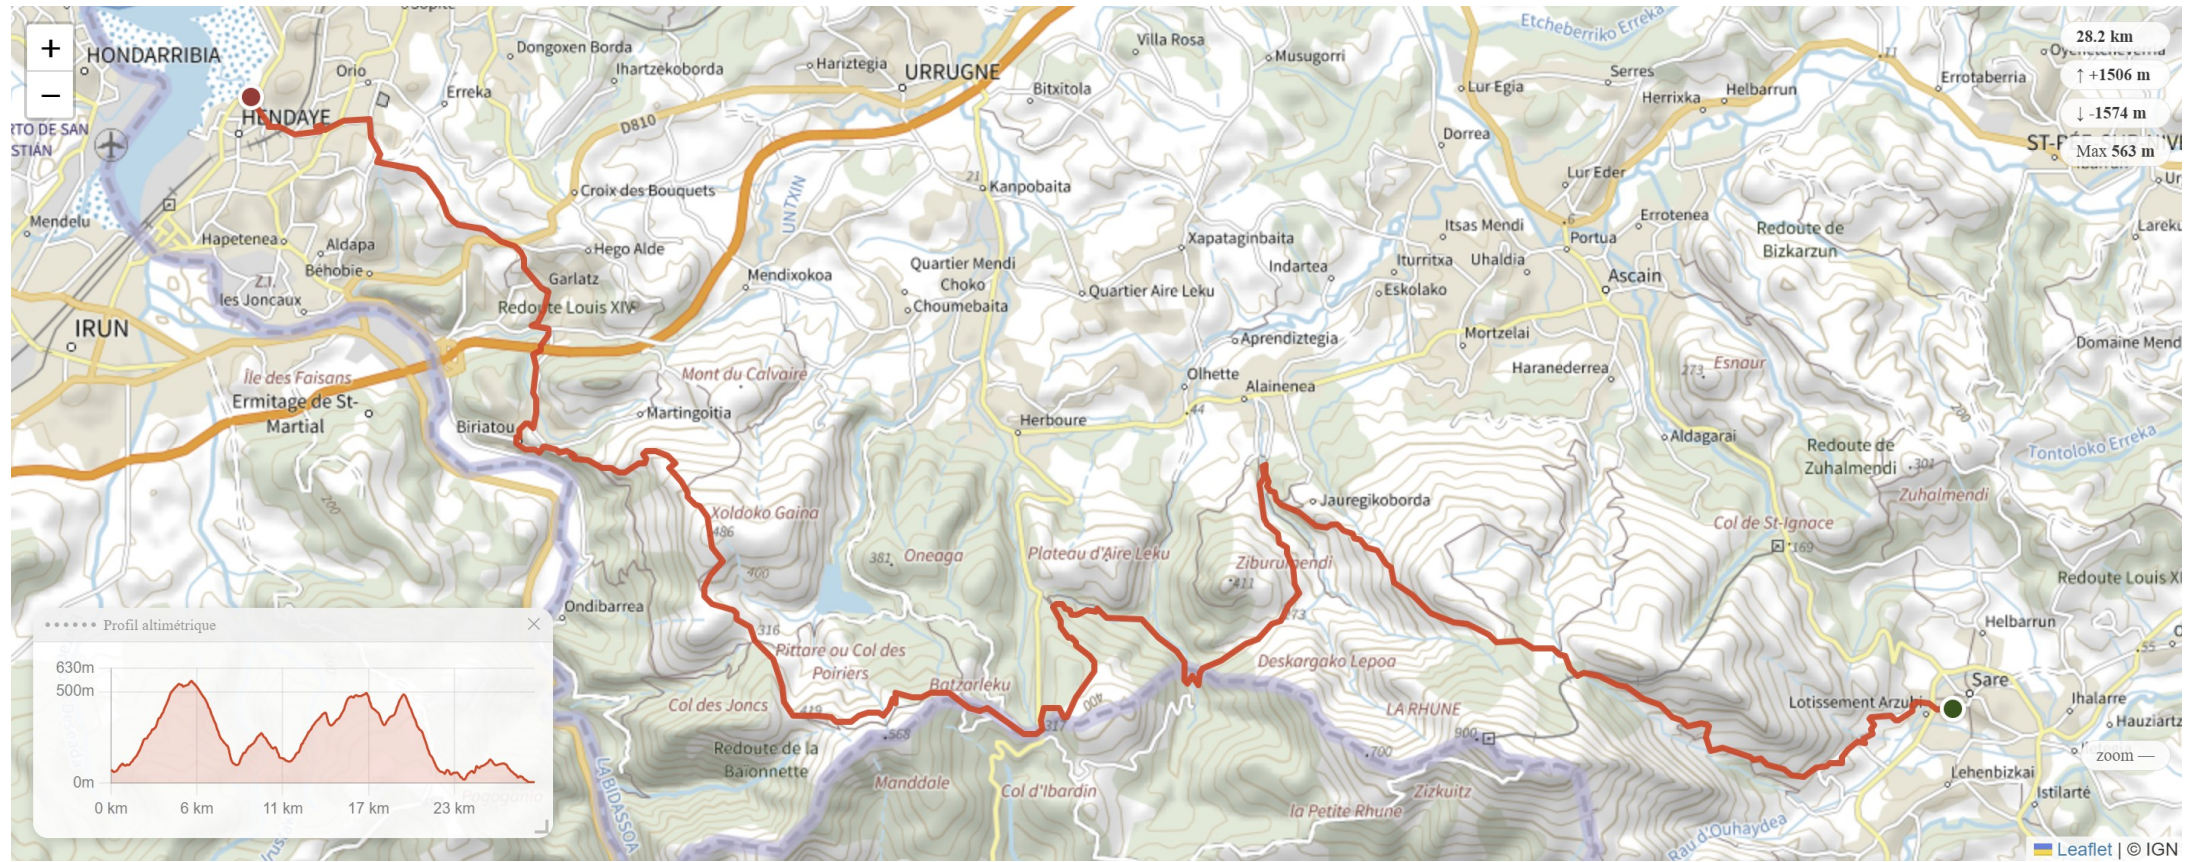

28- Sare - Hendaye

Hendaye Auberge de Jeunesse "Demain c'est loin" 05.59.06.80.69

Hendaye Centre de vacances Bella Vista 05.59.70.58.51