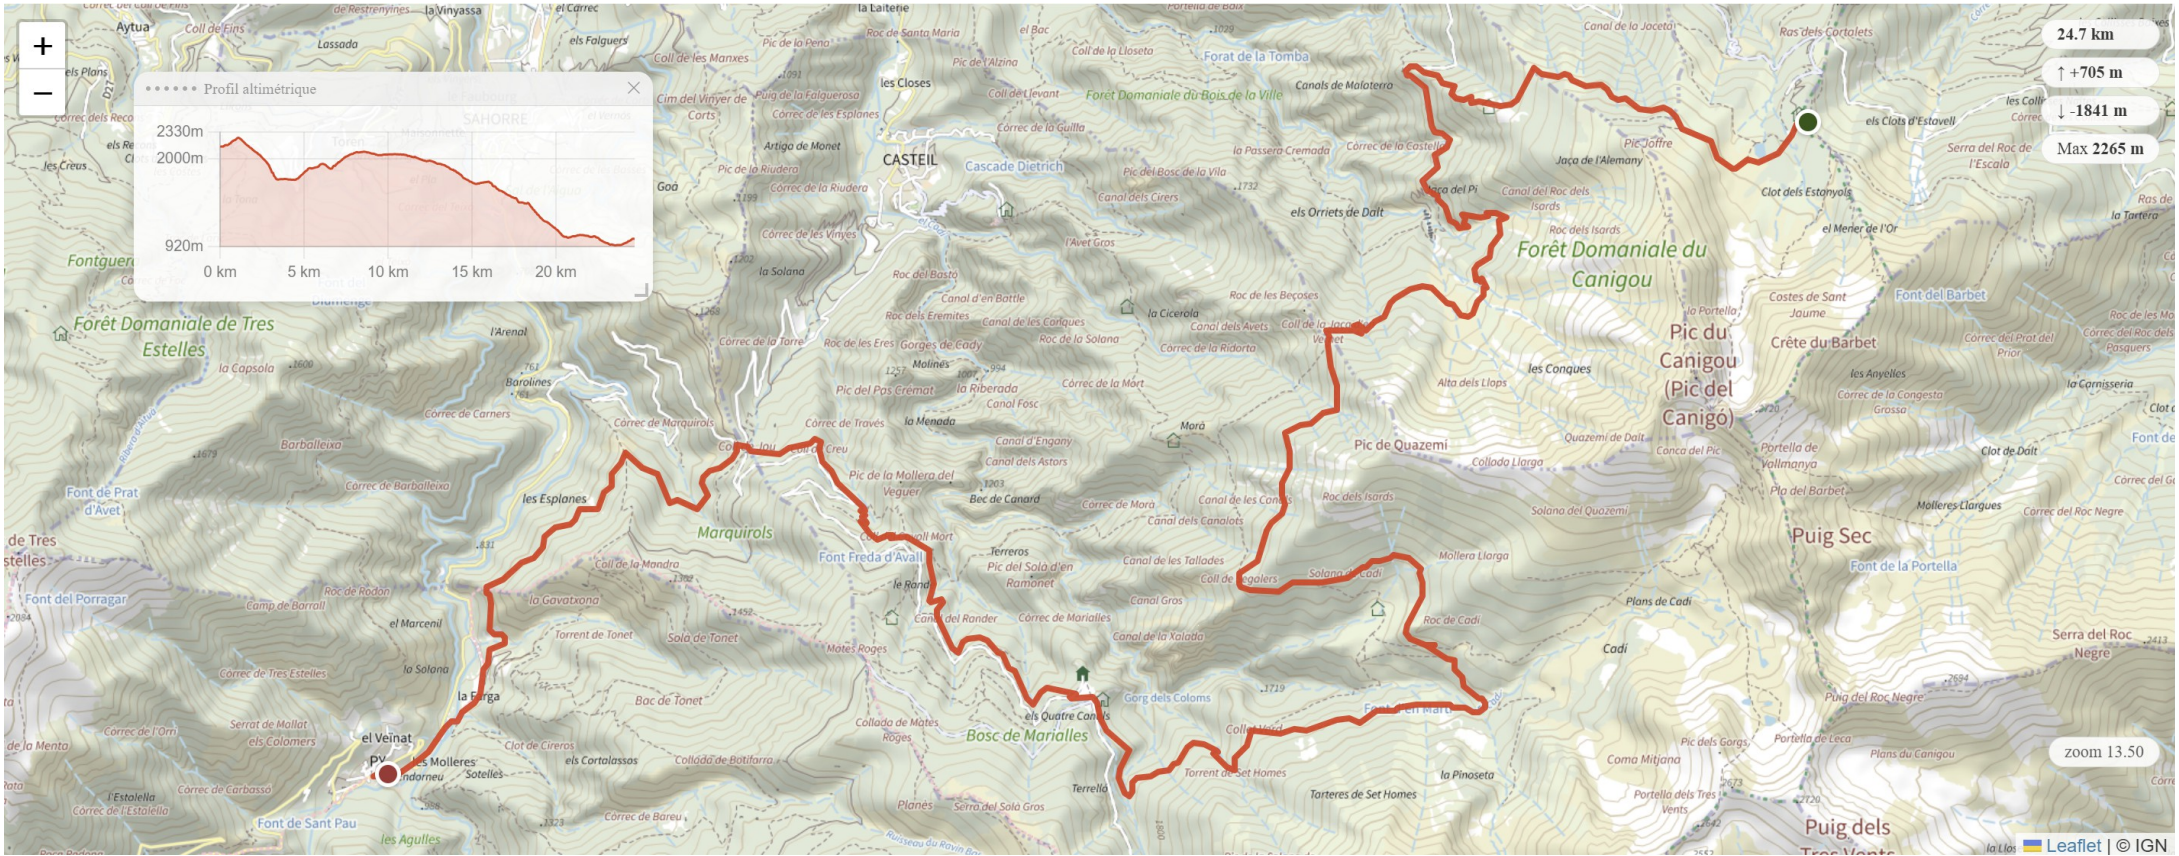

4- Refuge des Cortalets - Gîte Py (06 16 11 56 53 / 06 41 87 57 60)