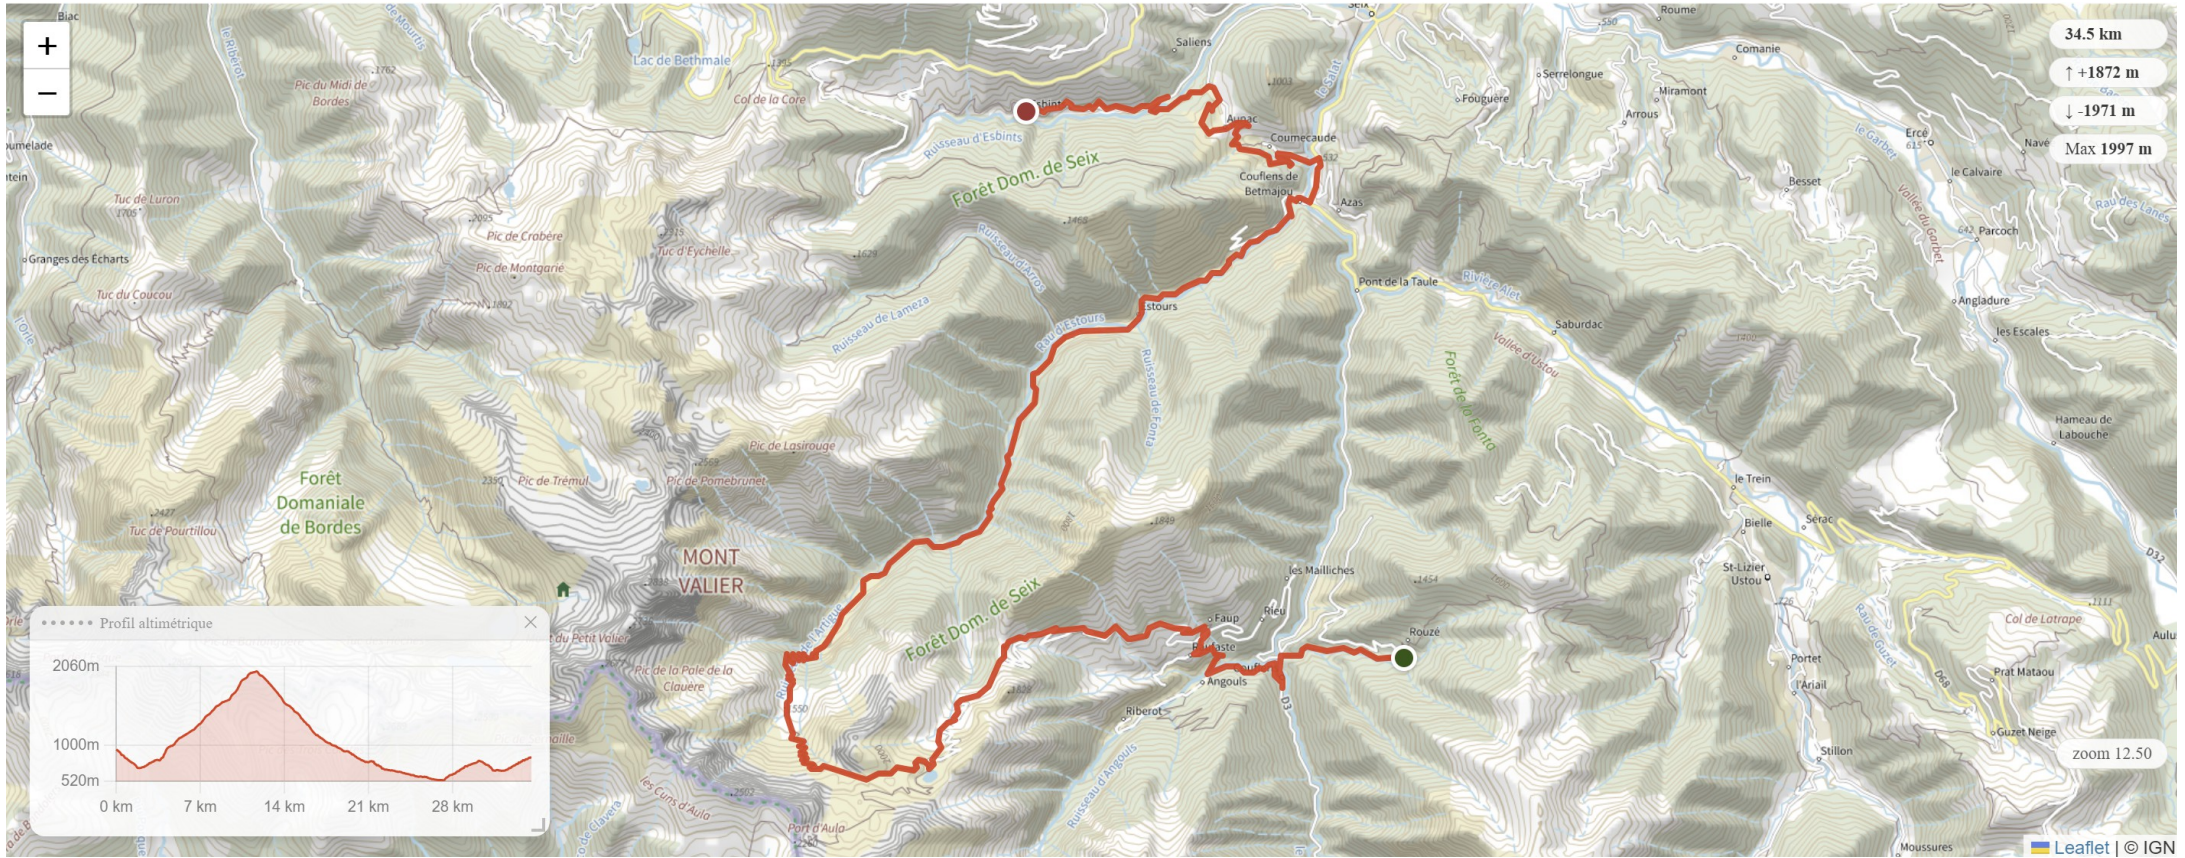

11- Gîte de Rouzé - Gîte Esbints (09 63 64 15 96 / 06 52 07 42 67)