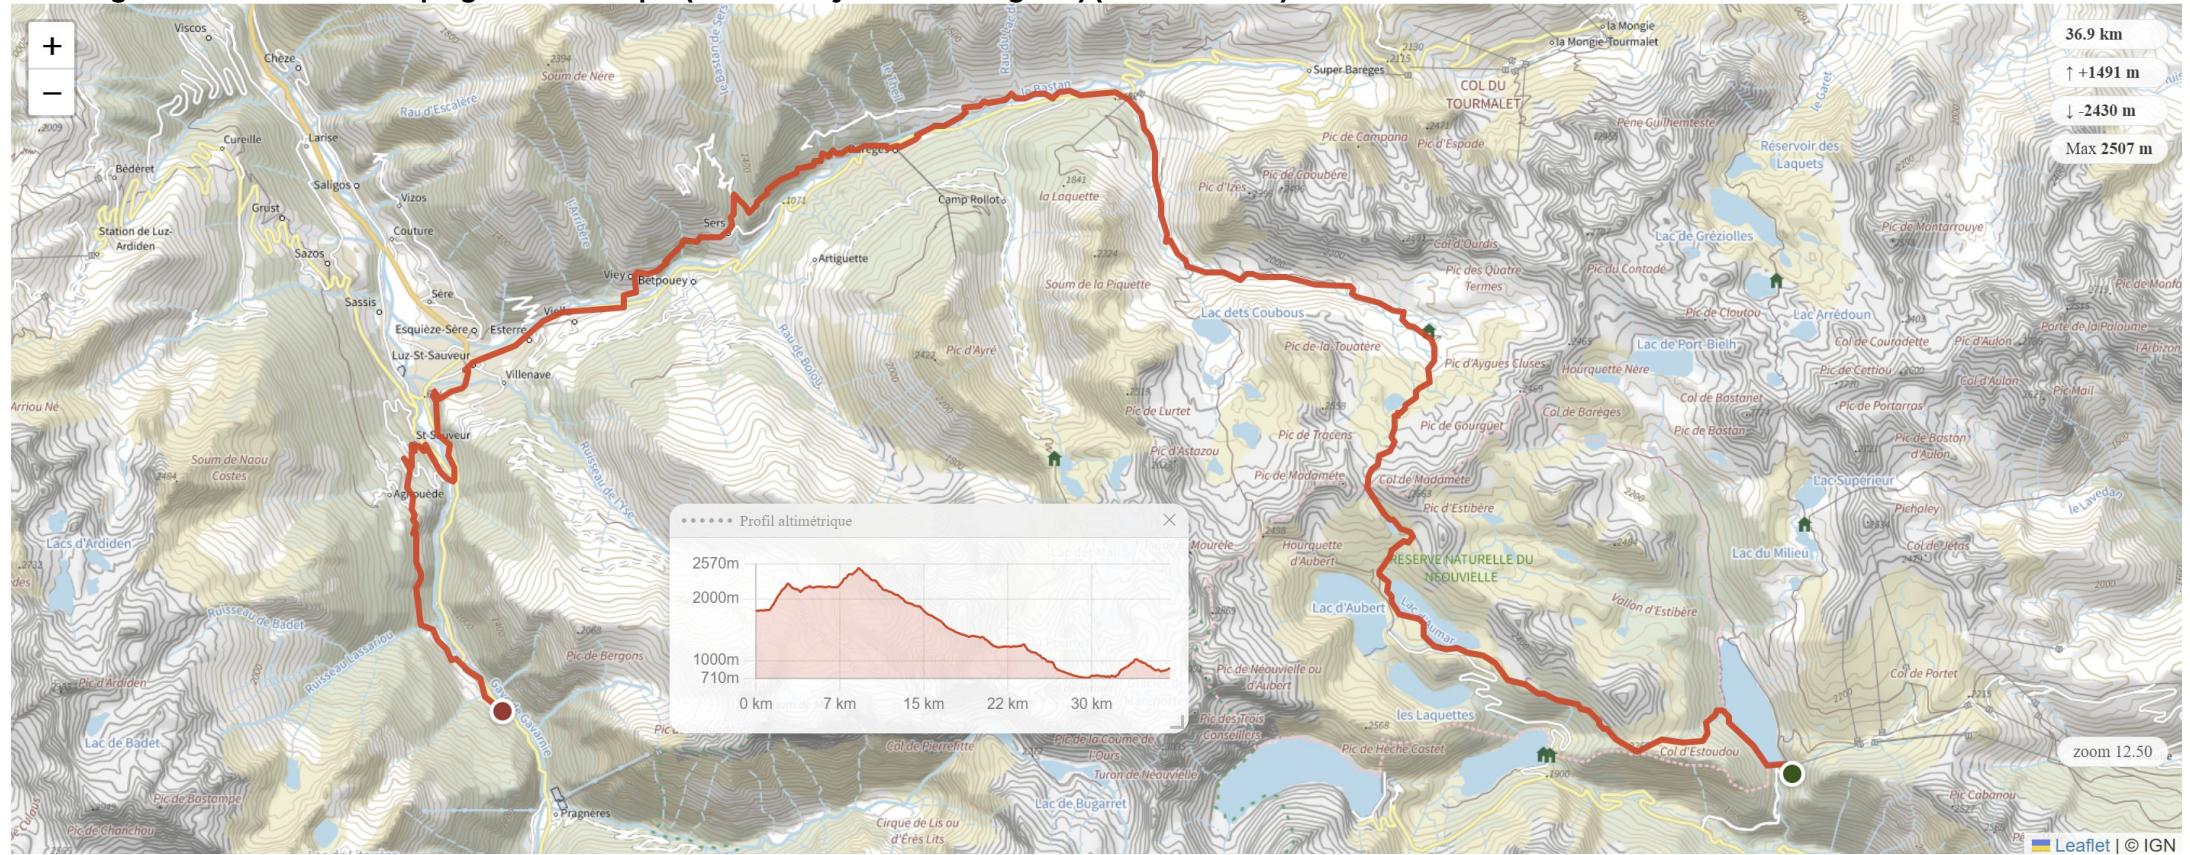

# 17- Refuge du lac de l'Oule - camping Saint-Bazerque (entre Luz Tyrolline et Pragères) (05 62 92 49 93)

18- camping Saint-Bazerque - Refuge de Baysellance (09 74 77 66 52 / 05 62 92 40 25)

34.2 km  
↑ +2645 m  
↓ -877 m  
Max 2648 m