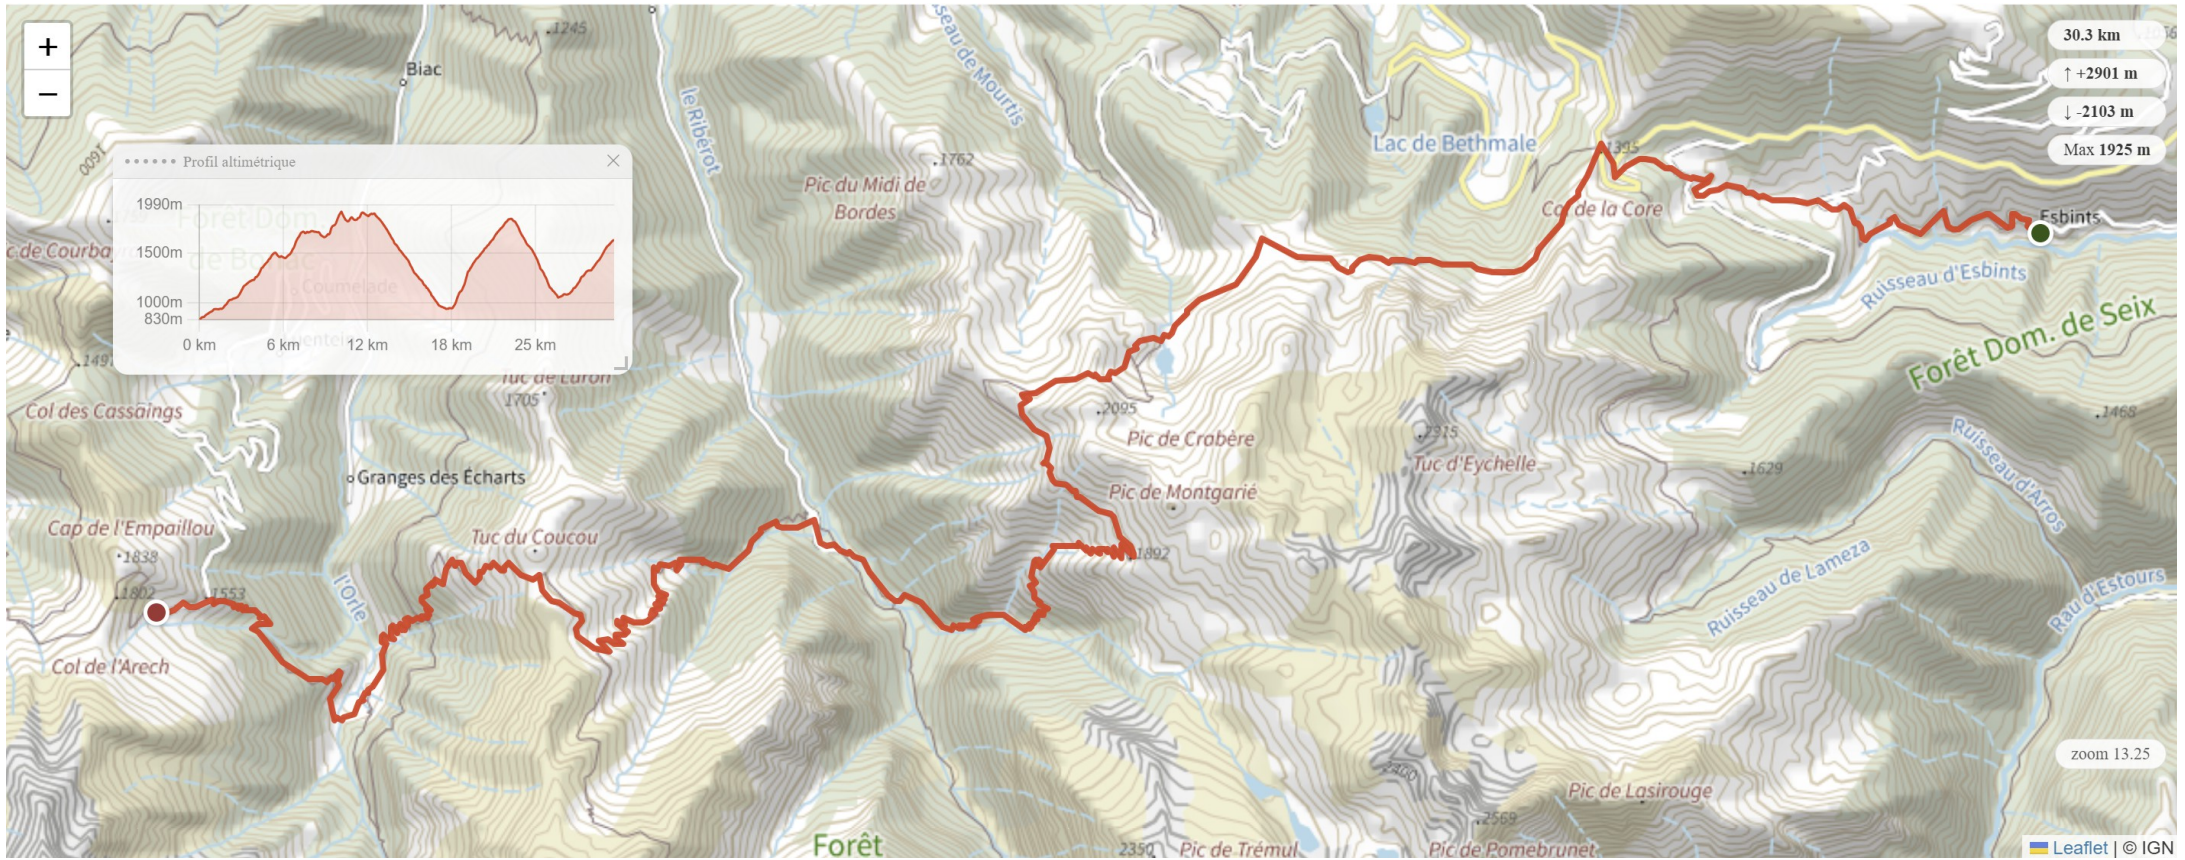

12- Gîte Esbints - Cabane de l'Arech ou gîte d'Eylie (06 83 59 65 28)