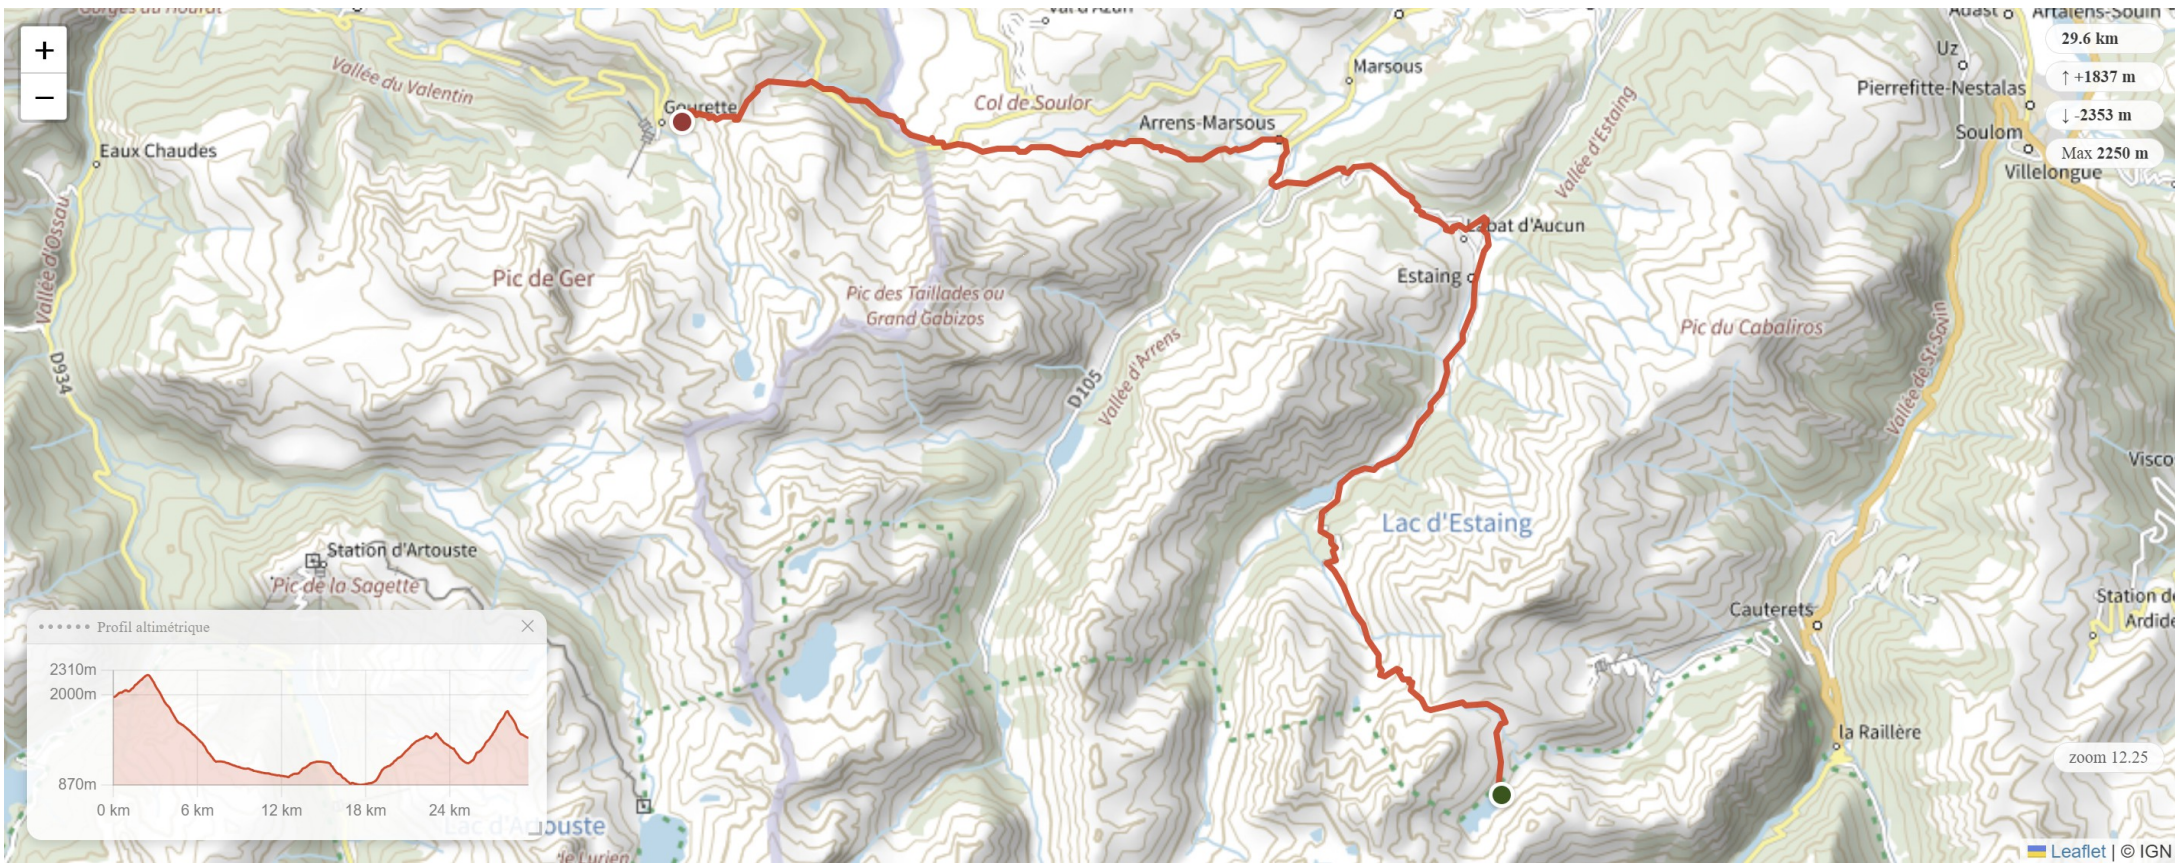

20- Refuge d'Ilhéou - Gourette Refuge CAF (05 59 05 10 56)