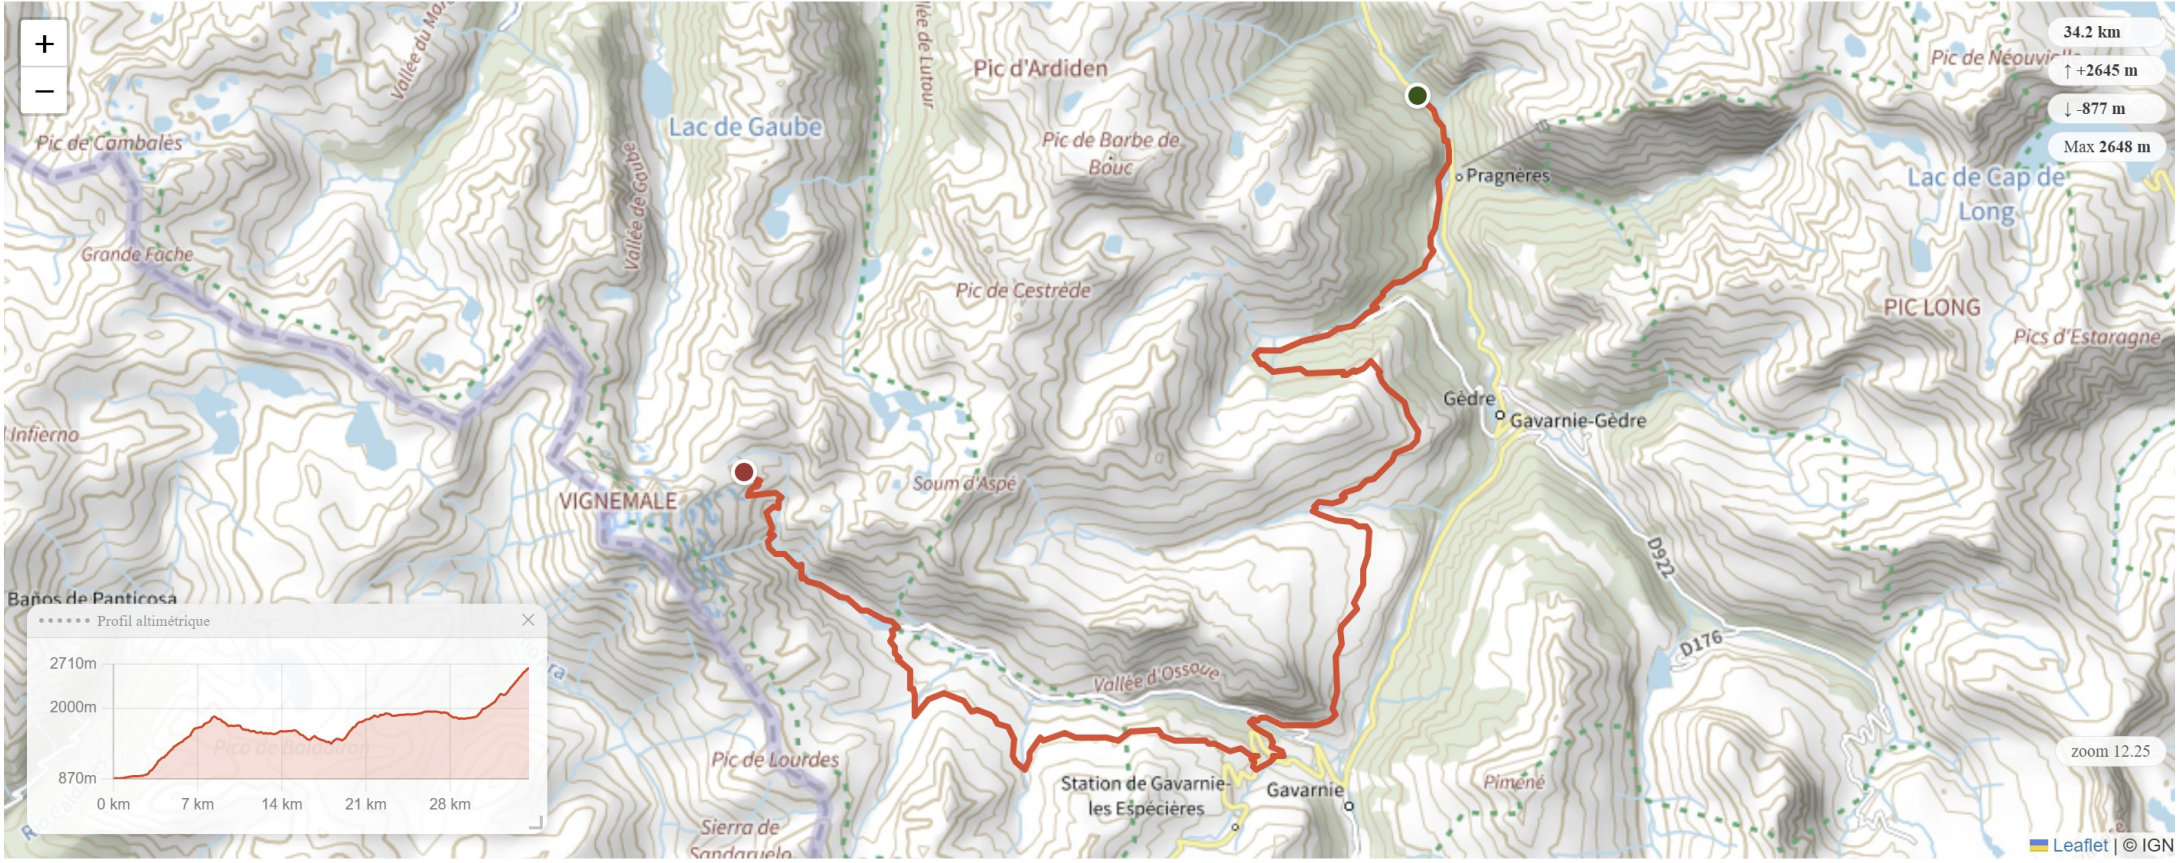

# 17- Refuge du lac de l'Oule - camping Saint-Bazerque (entre Luz Tyrolline et Pragères) (05 62 92 49 93)

18- camping Saint-Bazerque - Refuge de Baysellance (09 74 77 66 52 / 05 62 92 40 25)

34.2 km  
↑ +2645 m  
↓ -877 m  
Max 2648 m