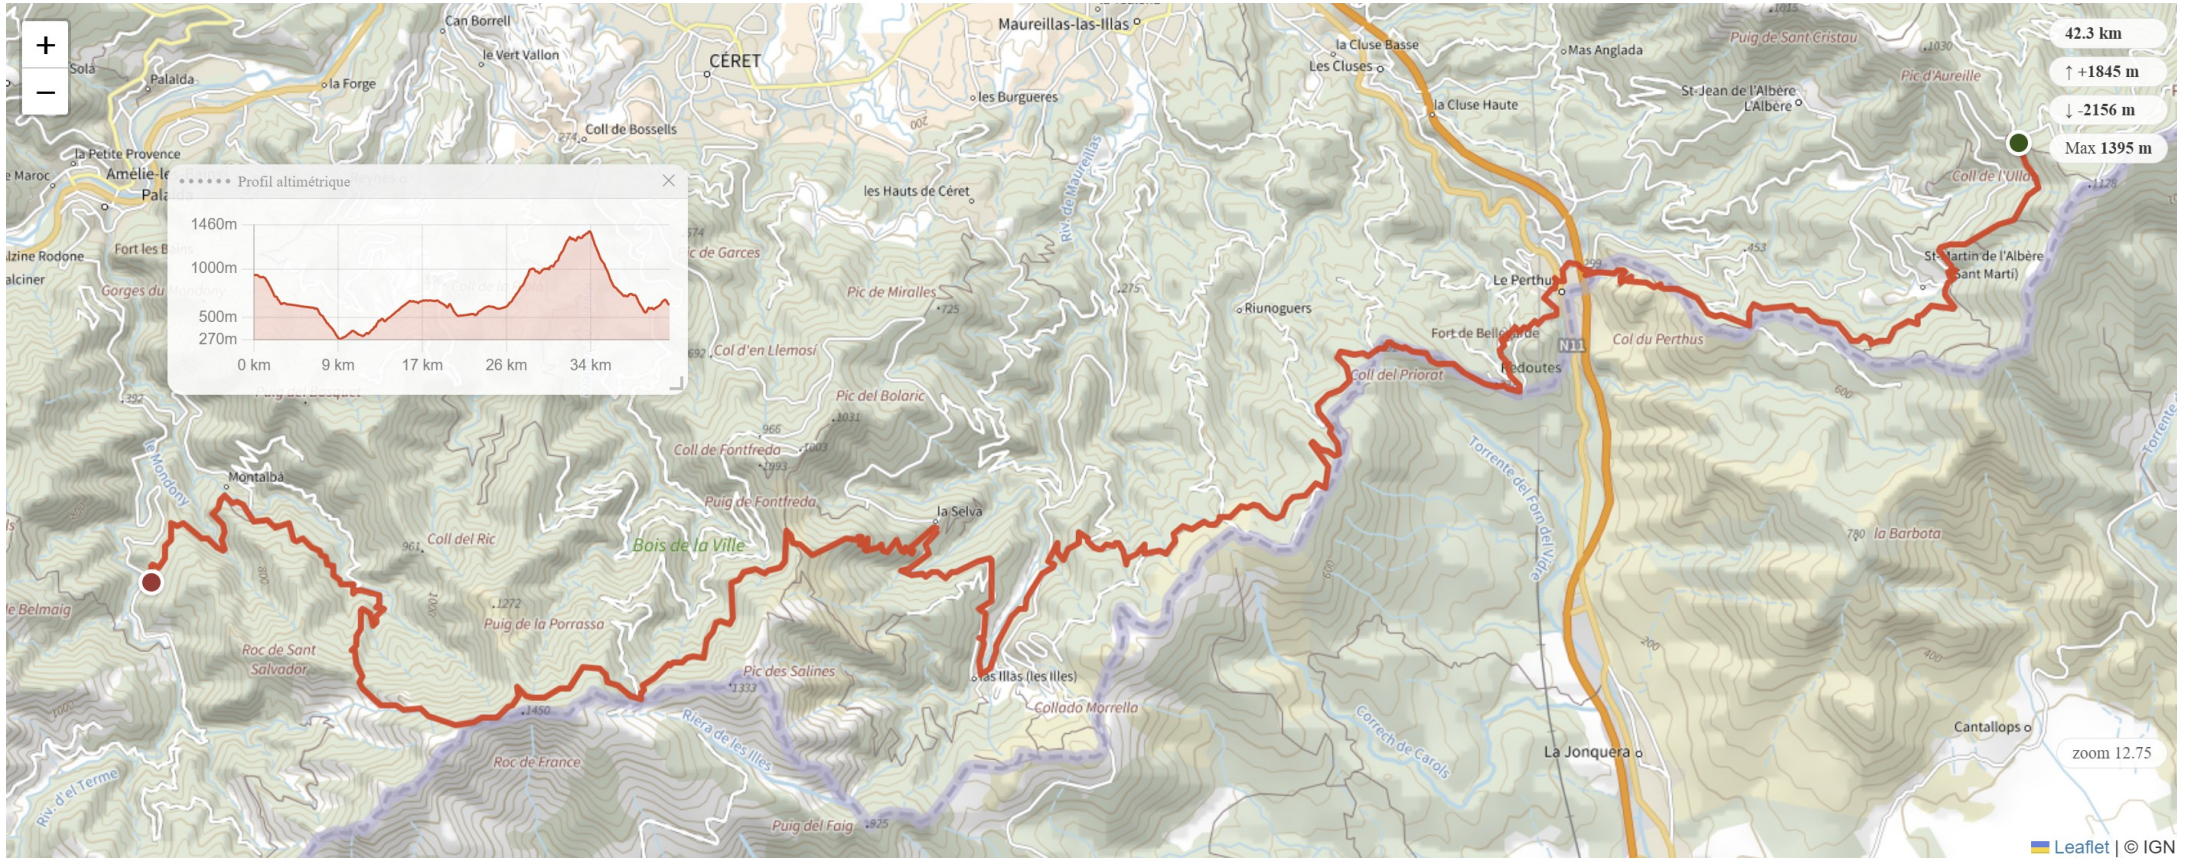

## 2- Gîte Refuge Le Chalet de l'Albère - Gîte Mas de la Fargassa (04 68 39 01 15)