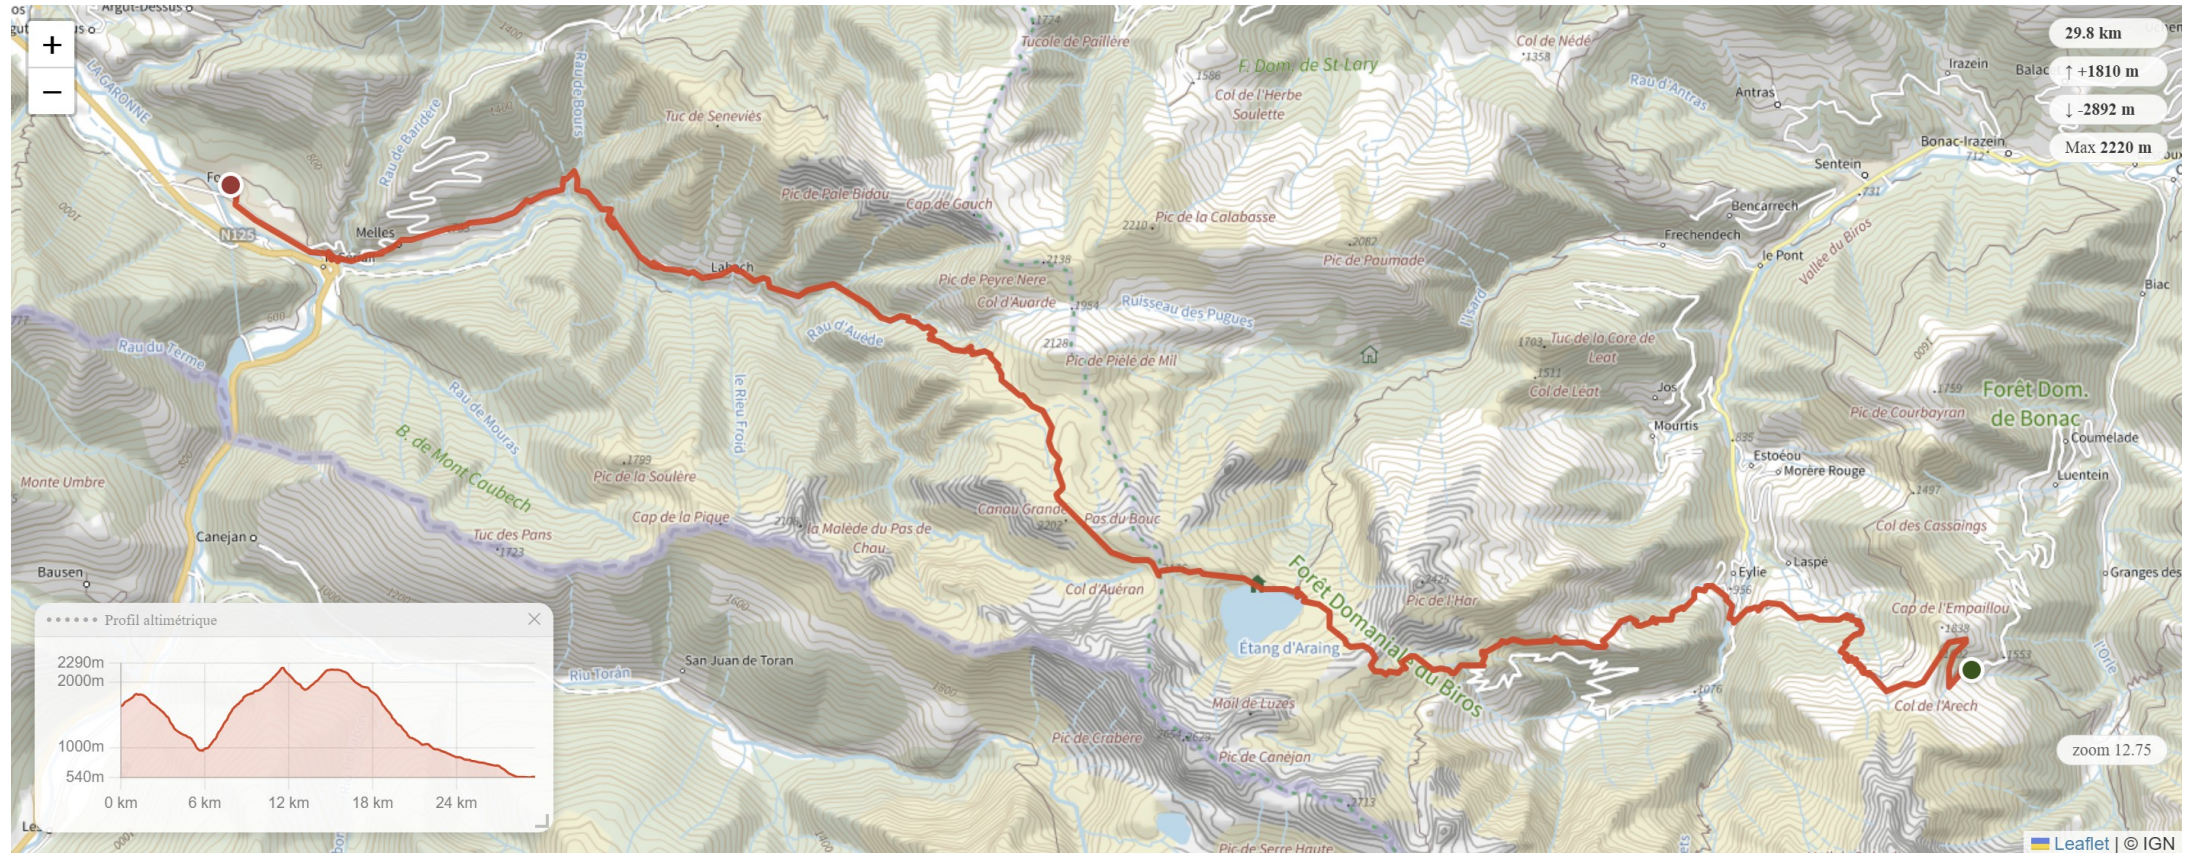

13- Cabane de l'Arch - Fos gîte la Gentilhommière (05 81 66 42 77)